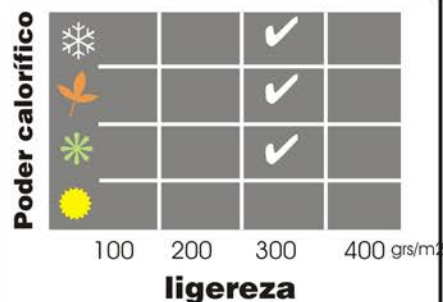

# FICHA TÉCNICA DE PRODUCTO

**REFERENCIA:**  
**RF 72**

**DESCRIPCIÓN:**  
**RELLENO NÓRDICO MICROFIBRA Modelo VIENA 300 gs**

**COMPOSICIÓN:**

Tejido: 100% Microfibra poliéster  
Estructura 75D x 150D / 147x76

Interior: 100% Fibra hueca siliconada  
monocanal 6 Denniers - 300 gs/m<sup>2</sup>

Confección cuadros 30x30 cm

Tacto suave - Vivo alrededor (German style)  
Empaquetado en bolsa de Tejido no Tejido y PVC