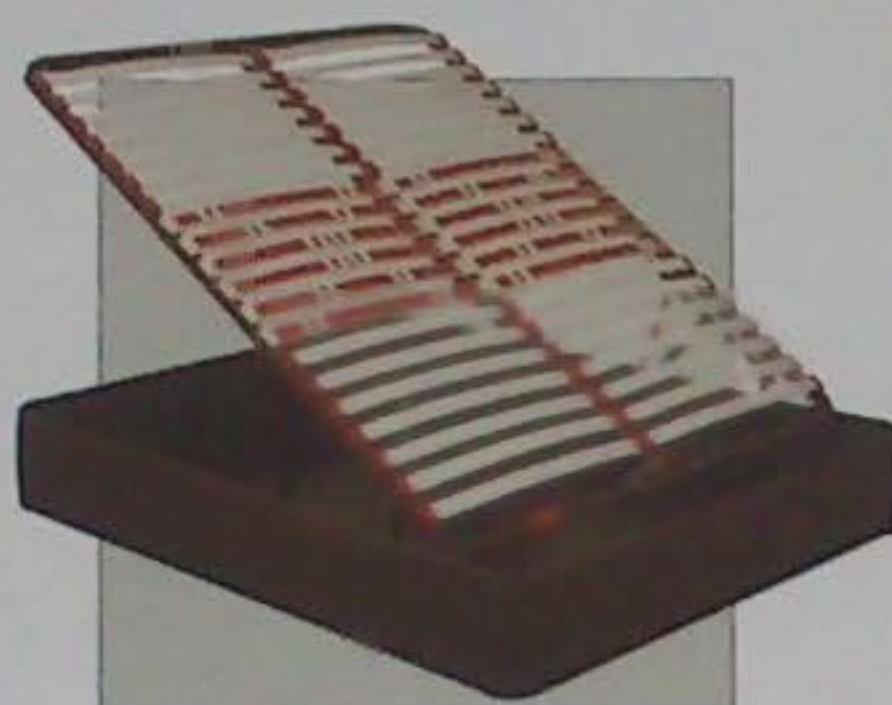

# Bases DECOBOX®

El abatible Decobox® es un producto ligero, resistente y robusto. Además de ser la base ideal para cualquier colchón, hace la labor de ese armario horizontal complementario que siempre se necesita en una casa con una capacidad realmente sorprendente.

### 2 Superficies de descanso

- **TAPA TRANSPIRABLE**

- **B.A.S.**

- garantiza una ventilación y aireación óptima, una firmeza extra y un cierre hermético.

- **GUARDAESPALDAS**

- proporciona una mayor adaptabilidad y transpiración.

- Estructura fabricada en resina inyectada:
  - Material que sobresale en ligereza y alta resistencia, proporcionando una robustez máxima.
  - Plena higiene del producto por su ausencia total de sustancias nocivas.
  - Facilita la manipulación y el almacenaje y reduce notablemente el tiempo de montaje.
- Tapizado con tejidos polipiel cuidadosamente seleccionados y adaptados a las últimas tendencias en decoración. Estos tejidos con soporte laminado y refuerzo adicional ante agentes externos como la luz y el calor evita:
  - La degradación prematura del color.
  - El encogimiento y sobre-tensión de los tejidos.
- Sistema de fácil apertura mediante amortiguadores neumáticos
- Importante capacidad de almacenamiento:
  - Un Decobox de 150x190 tiene una capacidad equivalente a casi 600 litros de volumen.
  - Además, en medidas de 160 y 180 cm. de ancho se fabrica en una sola pieza, de esta manera se evita la pérdida de espacio que tradicionalmente se produce al unir 2 abatibles de 80 ó 90 cm. de ancho, que aumenta el espacio disponible un 12%.
- Alta resistencia química a los productos utilizados para la limpieza del interior, lo que evita su deterioro.

### 2 Alturas diferentes

- **DIRECTO AL SUELO: 31 cm.**

- Con kit de 6 piezas niveladoras para apoyo a suelo ref. VR09899

- **SOBRE PATAS: 34 cm.**

- Elevador de limpieza opcional ref. VR09897 para facilitar el movimiento del abatible.